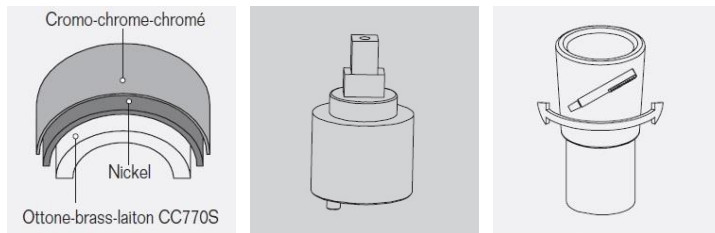

SPM3884	Supporto doccia fisso in abs/Fixed wall mounted abs bracket/Support mural fixe en abs	51
SP03884	Supporto doccia fisso in abs con flessibile doppia aggraffatura cm. 150 /Fixed wall mounted abs bracket with double clamped flexible hose cm 150/Support mural fixe en abs avec flexible double agrafage cm 150	51
SPM2984	Supporto doccia fisso in ottone/Fixed wall mounted brass bracket/Support mural fixe en laiton	16 21

IMMAGINE/PICTURE/IMAGE

DISEGNO TECNICO/TECHNICAL DRAWING/DESSIN TECHNIQUE

Legenda / Key / Légende

51 cromo•chrome•chromé / 19 nero opaco•black matt•noir matt / 20 bianco opaco•white matt•blanc matt / 63 nickel spazzolato•brushed nickel•nickel brossé / 60 bronzo spazzolato • brushed bronze • bronze brossé / 54 rame spazzolato • brushed copper • cuivre brossé / 52 oro•gold•doré / 16 nero+cromo•black+chrome•noir+chromé / 21 bianco+cromo•white+chrome•blanc+chromé

DATI TECNICI / TECHNICAL DATA / DONNEES TECHNIQUES

- Cromatura a spessore (UNI EN 248) riporto medio spessore: nichel 14 micron, cromo 0,4 microm
 Chrome thickness (in compliance with UNI EN 248) medium nichel thickness 14 micron, chrome 0,4 microm
 Chromage à épaisseur (conformément au règlement UNI EN 248) épaisseur medium dépôt nichel 14 micron, chrome 0,4 microm
- Cartuccia a dischi ceramici conforme alla norma UNI EN 817 (superato test di usura 70.000 cicli)
 Cartridge with ceramic discs in accordance with NF EN 817 regulations (it passed endurance test of 70.000 cycles)
 Cartouche avec disques céramiques en conformité avec la norme NF EN 817 (dépassé essai d'endurance de 70.000 cycles)
- Flessibile pvc cm 150 con attacco da 1/2" calotte coniche e sistema antitorsione
 Pvc flexible hose cm 150 with 1/2" connection conical nuts and anti-torsion system
 Flexible pvc cm 150 avec raccordement 1/2" écrou conique et systeme anti-torsion