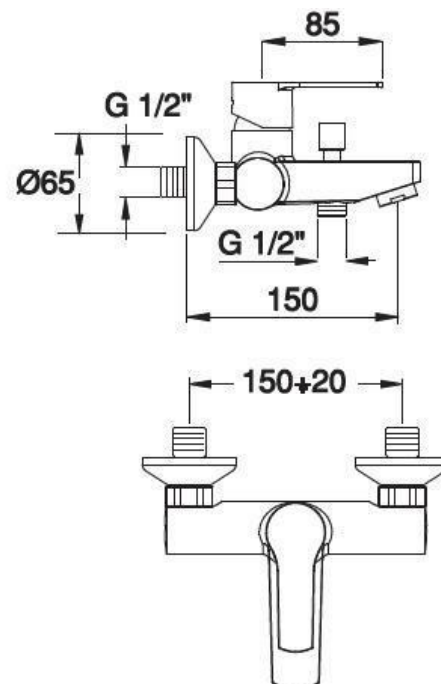

MISCELATORE MONOCOMANDO VASCA ESTERNO / WALL MOUNTED SINGLE LEVER BATH MIXER / MITIGEUR BAIN DOUCHE MURAL

VERSIONI DISPONIBILI / AVAILABLE VERSIONS / VERSION DISPONIBLES

FINITURE DISPONIBILI / AVAILABLE FINISHINGS / FINITIONS DISPONIBLES

SPM3884	Supporto doccia fisso in abs/Fixed wall mounted abs bracket/Support mural fixe en abs	51
SP03884	Supporto doccia fisso in abs con flessibile doppia aggraffatura cm. 150 /Fixed wall mounted abs bracket with double clamped flexible hose cm 150/Support mural fixe en abs avec flexible double agrafage cm 150	51
SPM2984	Supporto doccia fisso in ottone/Fixed wall mounted brass bracket/Support mural fixe en laiton	16 21

IMMAGINE/PICTURE/IMAGE

DISEGNO TECNICO/TECHNICAL DRAWING/DESSIN TECHNIQUE

Legenda / Key / Légende

51 cromo•chrome•chromé / 19 nero opaco•black matt•noir matt / 20 bianco opaco•white matt•blanc matt / 63 nickel spazzolato•brushed nickel•nickel brossé / 60 bronzo spazzolato • brushed bronze • bronze brossé / 54 rame spazzolato • brushed copper • cuivre brossé / 52 oro•gold•doré / 16 nero+cromo•black+chrome•noir+chromé / 21 bianco+cromo•white+chrome•blanc+chromé